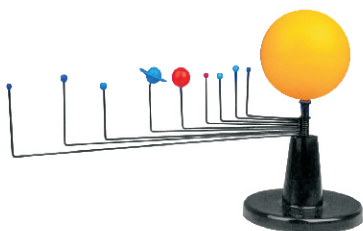

**BOLA DUNIA
BAS 35**

Menunjukkan wajah geografik dan politik terakhir, dilapisi plastik. Diameter 30 cm, terpasang pada kerangka berbentuk setengah meridian dan alas. Nama-nama kota, negara dan keterangan lain dapat dibaca dengan jelas.

**TATA SURYA, MODEL COPERNICUS
BAS 40**

Model 3 dimensi matahari dan 9 planet. Semua planet dapat beredar mengelilingi matahari. Dapat digunakan untuk memberi pengertian tentang ukuran, jarak dan lajunya planet mengelilingi matahari. Keseluruhan sistem ditempatkan pada alas penunjang. Ukuran matahari 140 mm. Dilengkapi dengan petunjuk.

**BOLA LANGIT TRANSPARAN
BAS 45**

Bola dunia dengan diameter 70 mm diletakkan di dalam bola langit transparan dengan diameter 170 mm yang pada permukaannya digambarkan letak bintang-bintang termasuk nebula, rasi, galaksi bintang kembar, lengkap dengan sistem koordinat cakrawala maupun sistem koordinat ekuatorial. Dilengkapi dengan angka lintang, bujur dan nama negara.

**PLANETARIUM
BAS 55-01**

Dirancang untuk memperlihatkan hubungan antara kedudukan dan gerak dari matahari, bumi dan bulan. Alat dapat diputar untuk memperlihatkan bumi mengelilingi sumbunya, mengarahkan sumbu bumi terhadap matahari, dan membuat bulan beredar mengelilingi bumi. Dilengkapi dengan buku petunjuk bergambar.